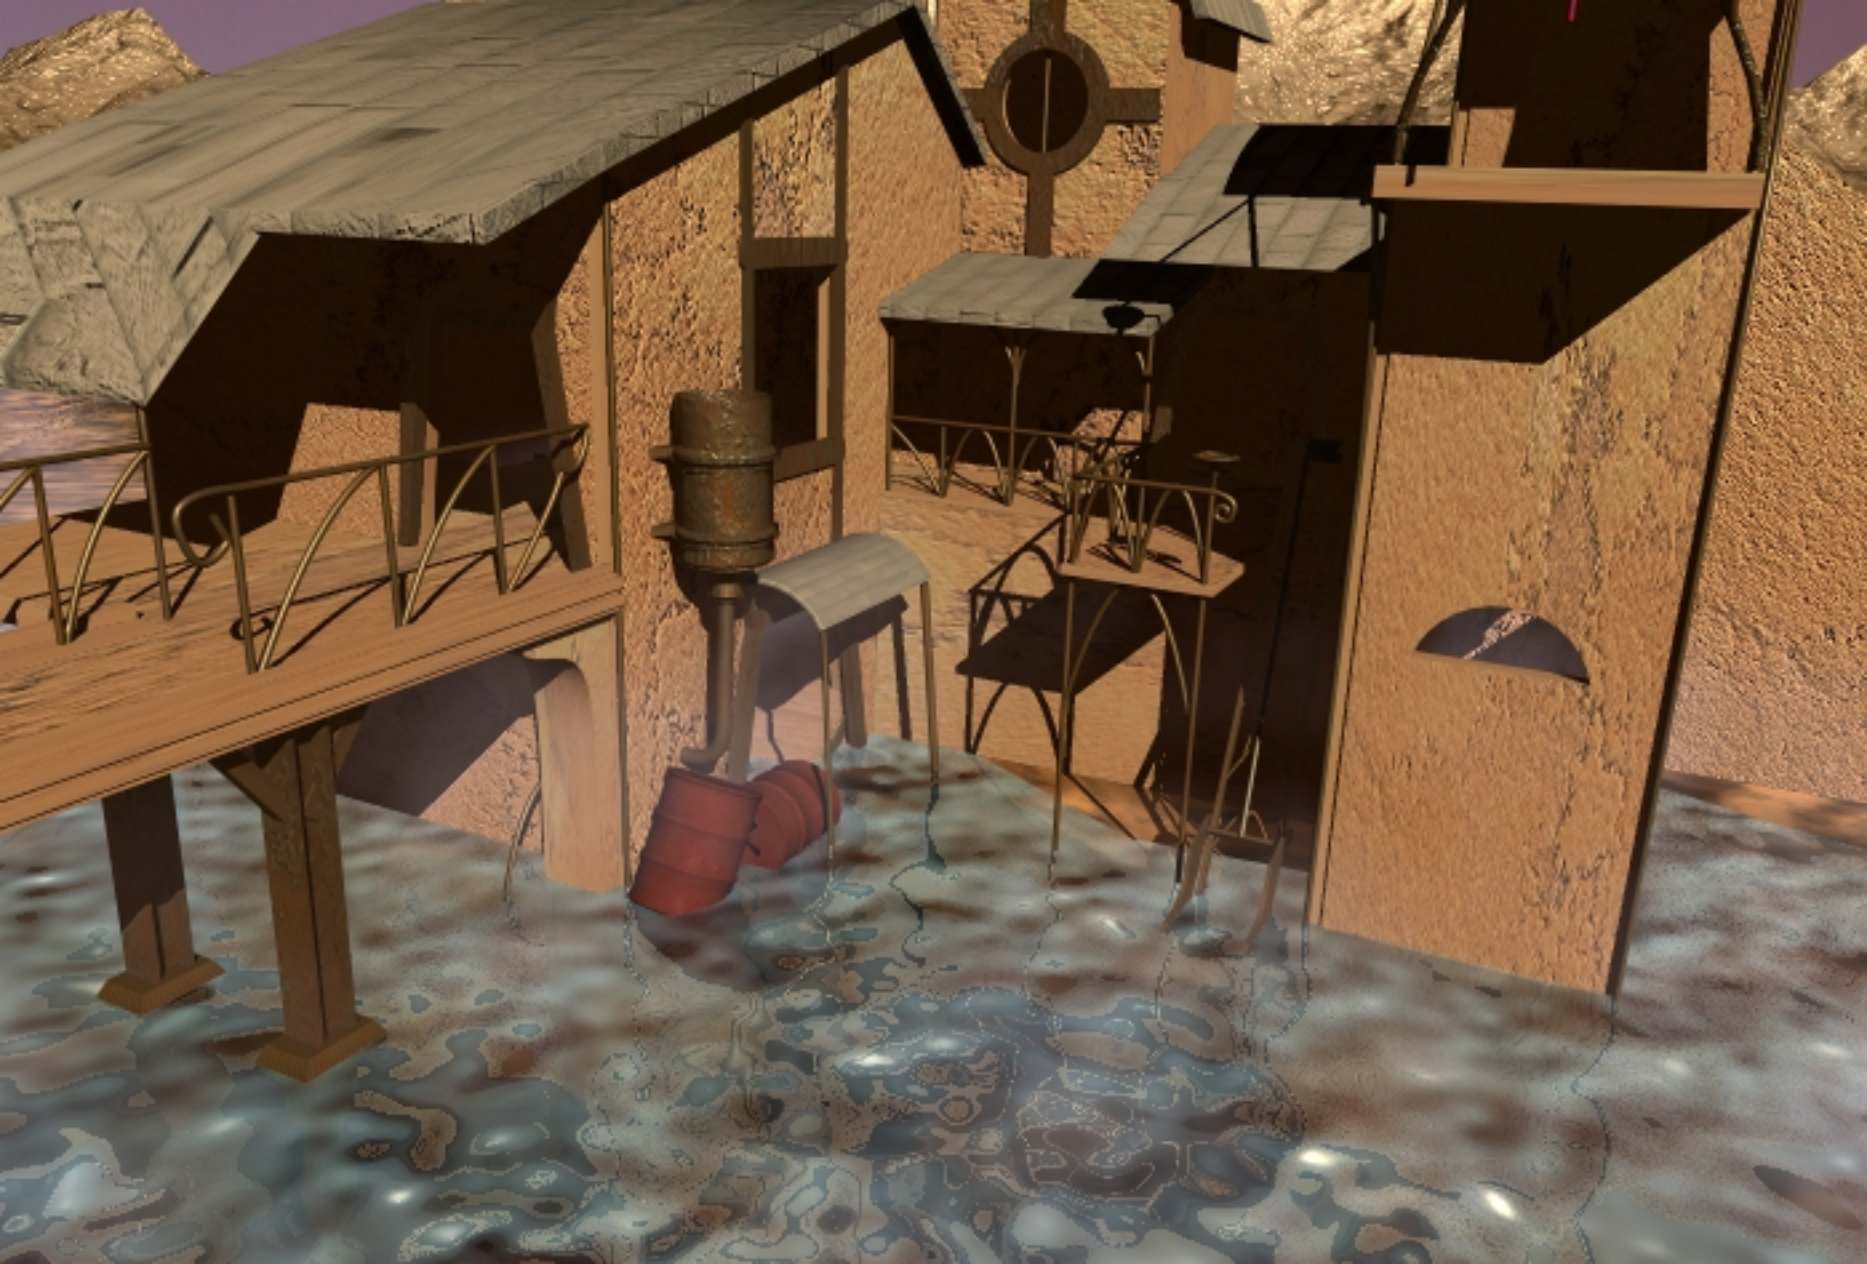

Coca-Cola
Coke

ROM 1

enter the
MIMI MATRIX

design is

not web

FeuchCar

New Beta

WELCOME TO NEW BETA

PITONIK

PITONIK

Vers un monde meilleur...

Le veau sous la mer